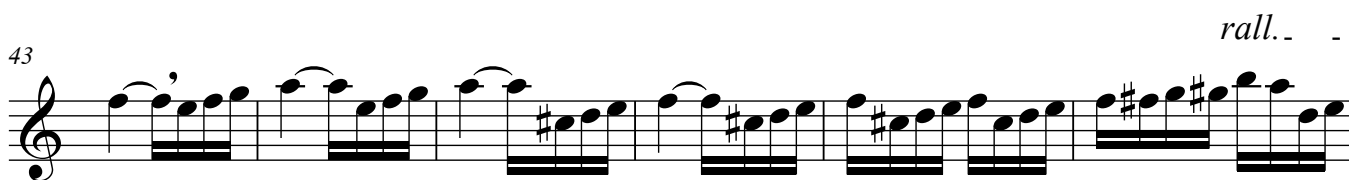

# La chanson du Printemps

*Flûte Alto*

*Mendelssohn*

- - - - - A tempo

49

56

63

70